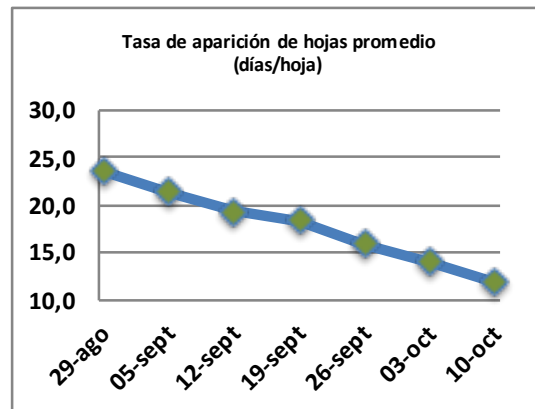

Fecha: Lunes 10 de octubre de 2022

Reporte semanal crecimiento praderas Barenbrug

Localidad	Tasa Crecimiento	Días por Hoja	Tº Suelo	Rotación (días)
Trinquicahuin	53	11	11	28
Paillaco sin riego	46	12	10,4	30
Paillaco con riego	48	12	10,4	30
Puyehue	36	13	10,6	33
Purranque	50	11	10,1	28
Los Muermos	37	12	9,9	30
Frutillar sin riego	37	12	10,1	30
Frutillar con riego	38	12	10,1	30

La próxima semana se espera una tasa de crecimiento y aparición de hojas en Puyehue y Frutillar de 13 kg MS/ha/día y 43 días/hoja. Para Trinquicahuin, Purranque, Los Muermos y Paillaco se esperan 54 kg MS/ha/día y 12 días/hoja. La temperatura de suelo alrededor de 10,8 °C