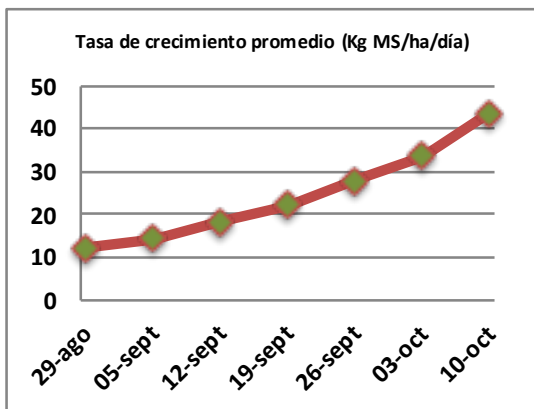

Fecha: Lunes 10 de octubre de 2022

Reporte semanal crecimiento praderas Barenbrug

Localidad	Tasa Crecimiento	Días por Hoja	Tº Suelo	Rotación (días)
Trinquicahuin	53	11	11	28
Paillaco sin riego	46	12	10,4	30
Paillaco con riego	48	12	10,4	30
Puyehue	36	13	10,6	33
Purranque	50	11	10,1	28
Los Muermos	37	12	9,9	30
Frutillar sin riego	37	12	10,1	30
Frutillar con riego	38	12	10,1	30

La próxima semana se espera una tasa de crecimiento y aparición de hojas en Puyehue y Frutillar de 13 kg MS/ha/día y 43 días/hoja. Para Trinquicahuin, Purranque, Los Muermos y Paillaco se esperan 54 kg MS/ha/día y 12 días/hoja. La temperatura de suelo alrededor de 10,8 °C

* Todos los ensayos realizados bajo pastoreo directo. ** Calculado a 2,5 hojas.