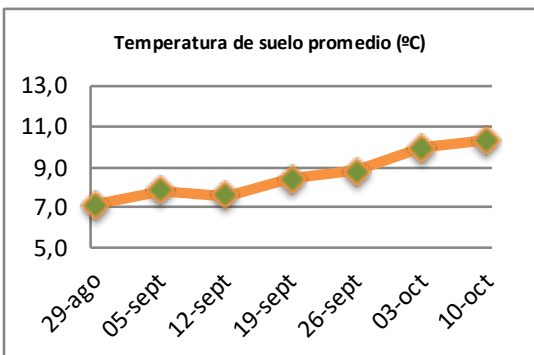

Fecha: Lunes 10 de octubre de 2022

Reporte semanal crecimiento praderas Barenbrug

Localidad	Tasa Crecimiento	Días por Hoja	Tº Suelo	Rotación (días)
Trinquicahuin	53	11	11	28
Paillaco sin riego	46	12	10,4	30
Paillaco con riego	48	12	10,4	30
Puyehue	36	13	10,6	33
Purranque	50	11	10,1	28
Los Muermos	37	12	9,9	30
Frutillar sin riego	37	12	10,1	30
Frutillar con riego	38	12	10,1	30

La próxima semana se espera una tasa de crecimiento y aparición de hojas en Puyehue y Frutillar de 13 kg MS/ha/día y 43 días/hoja. Para Trinquicahuin, Purranque, Los Muermos y Paillaco se esperan 54 kg MS/ha/día y 12 días/hoja. La temperatura de suelo alrededor de 10,8 °C