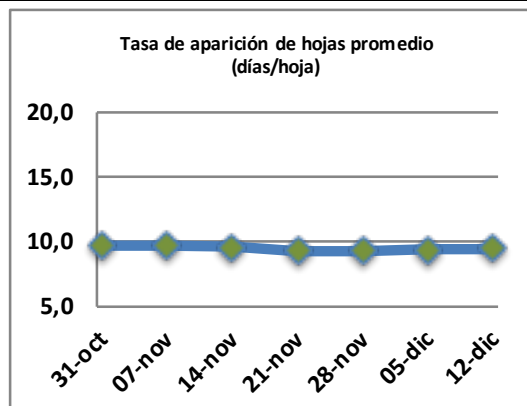

Fecha: Lunes 12 de diciembre de 2022

Reporte semanal crecimiento praderas Barenbrug

Localidad	Tasa Crecimiento	Días por Hoja	Tº Suelo	Rotación (días)
Trinquicahuin	60	10	15,6	25
Paillaco sin riego	53	9	16	23
Paillaco con riego	68	9	16	23
Puyehue	55	10	15,4	25
Purranque	64	10	16,3	25
Los Muermos	62	10	16,6	25
Frutillar sin riego	60	9	16,4	23
Frutillar con riego	68	9	16,4	23

La próxima semana se espera una tasa de crecimiento y aparición de hojas en Puyehue y Frutillar de 52 kg MS/ha/día y 10 días/hoja. Para Trinquicahuin, Purranque, Los Muermos y Paillaco se esperan 59 kg MS/ha/día y 10 días/hoja. La temperatura de suelo alrededor de 15,5 °C