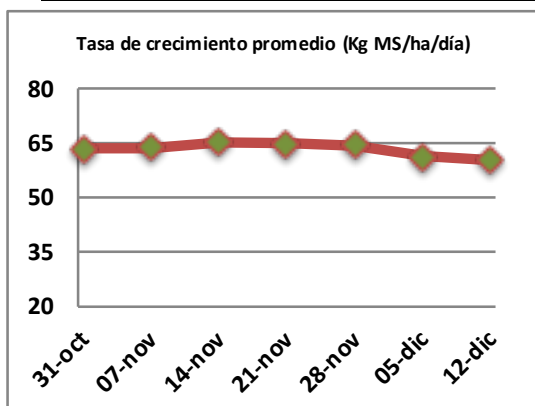

Fecha: Lunes 12 de diciembre de 2022

Reporte semanal crecimiento praderas Barenbrug

Localidad	Tasa Crecimiento	Días por Hoja	Tº Suelo	Rotación (días)
Trinquicahuin	60	10	15,6	25
Paillaco sin riego	53	9	16	23
Paillaco con riego	68	9	16	23
Puyehue	55	10	15,4	25
Purranque	64	10	16,3	25
Los Muermos	62	10	16,6	25
Frutillar sin riego	60	9	16,4	23
Frutillar con riego	68	9	16,4	23

La próxima semana se espera una tasa de crecimiento y aparición de hojas en Puyehue y Frutillar de 52 kg MS/ha/día y 10 días/hoja. Para Trinquicahuin, Purranque, Los Muermos y Paillaco se esperan 59 kg MS/ha/día y 10 días/hoja. La temperatura de suelo alrededor de 15,5 °C

* Todos los ensayos realizados bajo pastoreo directo. ** Calculado a 2,5 hojas.