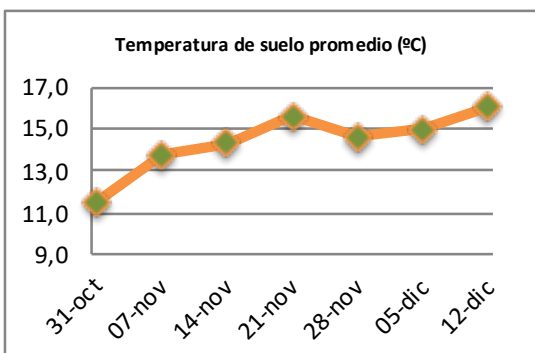

Fecha: Lunes 12 de diciembre de 2022

Reporte semanal crecimiento praderas Barenbrug

Localidad	Tasa Crecimiento	Días por Hoja	Tº Suelo	Rotación (días)
Trinquicahuin	60	10	15,6	25
Paillaco sin riego	53	9	16	23
Paillaco con riego	68	9	16	23
Puyehue	55	10	15,4	25
Purranque	64	10	16,3	25
Los Muermos	62	10	16,6	25
Frutillar sin riego	60	9	16,4	23
Frutillar con riego	68	9	16,4	23

La próxima semana se espera una tasa de crecimiento y aparición de hojas en Puyehue y Frutillar de 52 kg MS/ha/día y 10 días/hoja. Para Trinquicahuin, Purranque, Los Muermos y Paillaco se esperan 59 kg MS/ha/día y 10 días/hoja. La temperatura de suelo alrededor de 15,5 °C