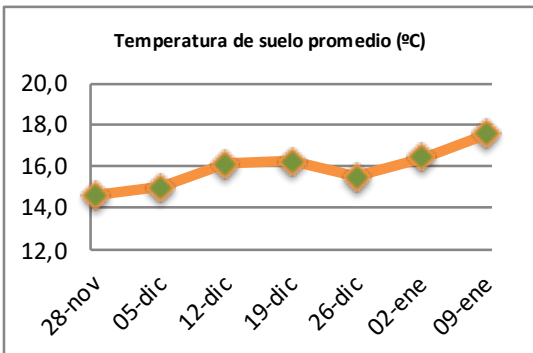

## Reporte semanal crecimiento praderas Barenbrug

Localidad	Tasa Crecimiento	Días por Hoja	Tº Suelo	Rotación (días)
Trinquicahuin	25	16	16,9	40
Paillaco sin riego	30	13	18,5	33
Paillaco con riego	66	9	18,5	23
Puyehue	47	12	16,6	30
Purranque	27	15	17,6	38
Los Muermos	42	13	17,8	33
Frutillar sin riego	35	4	17,4	10
Frutillar con riego	69	9	17,4	23

La próxima semana se espera una tasa de crecimiento y aparición de hojas en Puyehue y Frutillar de 38 kg MS/ha/día y 13 días/hoja. Para Trinquicahuin, Purranque, Los Muermos y Paillaco se esperan 30 kg MS/ha/día y 13 días/hoja. La temperatura de suelo alrededor de 16,8 °C