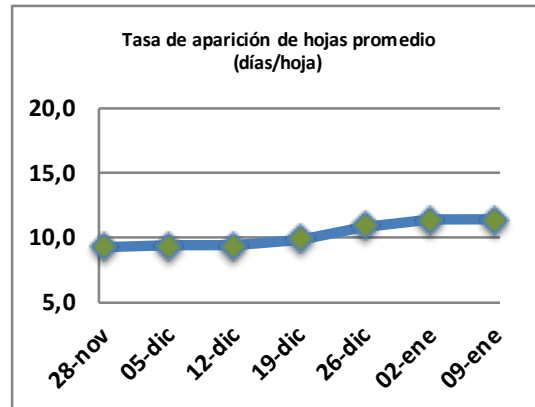

## Reporte semanal crecimiento praderas Barenbrug

Localidad	Tasa Crecimiento	Días por Hoja	Tº Suelo	Rotación (días)
Trinquicahuin	25	16	16,9	40
Paillaco sin riego	30	13	18,5	33
Paillaco con riego	66	9	18,5	23
Puyehue	47	12	16,6	30
Purranque	27	15	17,6	38
Los Muermos	42	13	17,8	33
Frutillar sin riego	35	4	17,4	10
Frutillar con riego	69	9	17,4	23

La próxima semana se espera una tasa de crecimiento y aparición de hojas en Puyehue y Frutillar de 38 kg MS/ha/día y 13 días/hoja. Para Trinquicahuin, Purranque, Los Muermos y Paillaco se esperan 30 kg MS/ha/día y 13 días/hoja. La temperatura de suelo alrededor de 16,8 °C