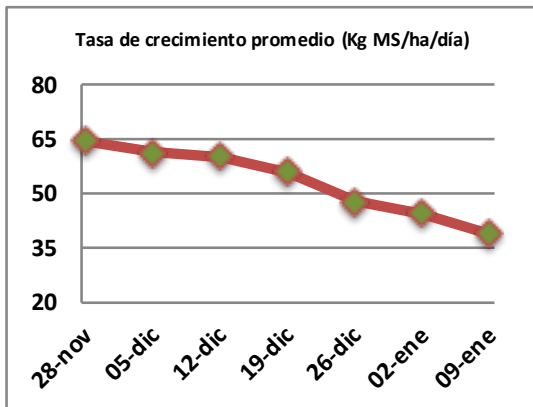

## Reporte semanal crecimiento praderas Barenbrug

Localidad	Tasa Crecimiento	Días por Hoja	Tº Suelo	Rotación (días)
Trinquicahuin	25	16	16,9	40
Paillaco sin riego	30	13	18,5	33
Paillaco con riego	66	9	18,5	23
Puyehue	47	12	16,6	30
Purranque	27	15	17,6	38
Los Muermos	42	13	17,8	33
Frutillar sin riego	35	4	17,4	10
Frutillar con riego	69	9	17,4	23

La próxima semana se espera una tasa de crecimiento y aparición de hojas en Puyehue y Frutillar de 38 kg MS/ha/día y 13 días/hoja. Para Trinquicahuin, Purranque, Los Muermos y Paillaco se esperan 30 kg MS/ha/día y 13 días/hoja. La temperatura de suelo alrededor de 16,8 °C