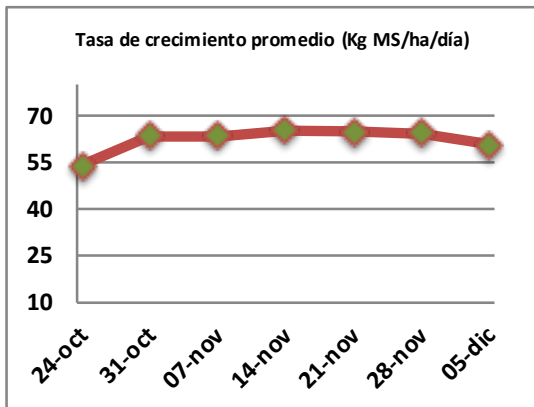

Fecha: Lunes 5 de diciembre de 2022

Reporte semanal crecimiento praderas Barenbrug

Localidad	Tasa Crecimiento	Días por Hoja	Tº Suelo	Rotación (días)
Trinquicahuin	58	10	14,3	25
Paillaco sin riego	57	9	15,7	23
Paillaco con riego	67	9	15,7	23
Puyehue	56	10	14,6	25
Purranque	63	10	14,2	25
Los Muermos	61	10	15,3	25
Frutillar sin riego	63	9	14,9	23
Frutillar con riego	67	9	14,9	23

La próxima semana se espera una tasa de crecimiento y aparición de hojas en Puyehue y Frutillar de 58 kg MS/ha/día y 10 días/hoja. Para Trinquicahuin, Purranque, Los Muermos y Paillaco se esperan 63 kg MS/ha/día y 10 días/hoja. La temperatura de suelo alrededor de 15,2 °C

* Todos los ensayos realizados bajo pastoreo directo. ** Calculado a 2,5 hojas.