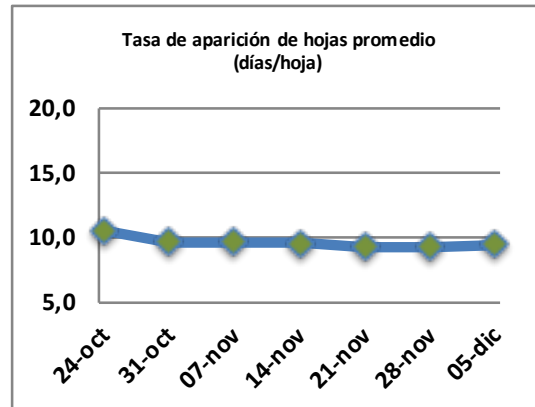

Fecha: Lunes 5 de diciembre de 2022

Reporte semanal crecimiento praderas Barenbrug

Localidad	Tasa Crecimiento	Días por Hoja	Tº Suelo	Rotación (días)
Trinquicahuin	58	10	14,3	25
Paillaco sin riego	57	9	15,7	23
Paillaco con riego	67	9	15,7	23
Puyehue	56	10	14,6	25
Purranque	63	10	14,2	25
Los Muermos	61	10	15,3	25
Frutillar sin riego	63	9	14,9	23
Frutillar con riego	67	9	14,9	23

La próxima semana se espera una tasa de crecimiento y aparición de hojas en Puyehue y Frutillar de 58 kg MS/ha/día y 10 días/hoja. Para Trinquicahuin, Purranque, Los Muermos y Paillaco se esperan 63 kg MS/ha/día y 10 días/hoja. La temperatura de suelo alrededor de 15,2 °C