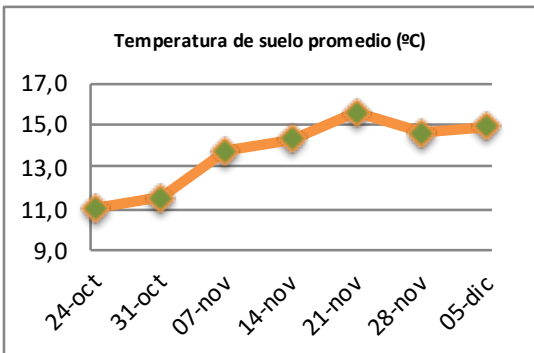

Fecha: Lunes 5 de diciembre de 2022

Reporte semanal crecimiento praderas Barenbrug

Localidad	Tasa Crecimiento	Días por Hoja	Tº Suelo	Rotación (días)
Trinquicahuin	58	10	14,3	25
Paillaco sin riego	57	9	15,7	23
Paillaco con riego	67	9	15,7	23
Puyehue	56	10	14,6	25
Purranque	63	10	14,2	25
Los Muermos	61	10	15,3	25
Frutillar sin riego	63	9	14,9	23
Frutillar con riego	67	9	14,9	23

La próxima semana se espera una tasa de crecimiento y aparición de hojas en Puyehue y Frutillar de 58 kg MS/ha/día y 10 días/hoja. Para Trinquicahuin, Purranque, Los Muermos y Paillaco se esperan 63 kg MS/ha/día y 10 días/hoja. La temperatura de suelo alrededor de 15,2 °C