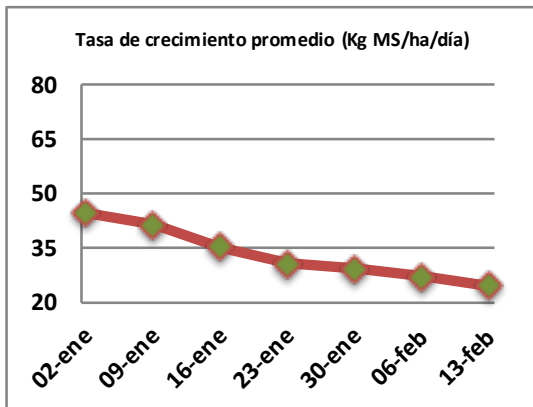

Fecha: Lunes 13 de febrero de 2023

Reporte semanal crecimiento praderas Barenbrug

Localidad	Tasa Crecimiento	Días por Hoja	Tº Suelo	Rotación (días)
Trinquichuín	13	23	19,9	58
Paillaco sin riego	17	19	19,6	48
Paillaco con riego	67	10	19,6	25
Puyehue	24	16	17	40
Purranque	15	21	18,4	53
Los Muermos	23	17	18	43
Frutillar sin riego	13	16	18,2	40
Frutillar con riego	55	10	18,2	25

La próxima semana se espera una tasa de crecimiento y aparición de hojas en Puyehue y Frutillar de 22 kg MS/ha/día y 15 días/hoja. Para Trinquichuín, Purranque, Los Muermos y Paillaco se esperan 18 kg MS/ha/día y 17 días/hoja. La temperatura de suelo alrededor de 17,6 °C

* Todos los ensayos realizados bajo pastoreo directo. ** Calculado a 2,5 hojas.