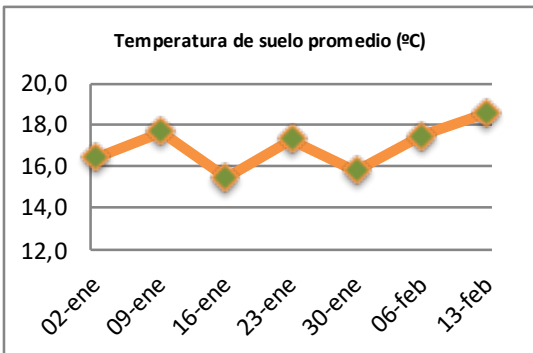

Fecha: Lunes 13 de febrero de 2023

Reporte semanal crecimiento praderas Barenbrug

Localidad	Tasa Crecimiento	Días por Hoja	Tº Suelo	Rotación (días)
Trinquichuín	13	23	19,9	58
Paillaco sin riego	17	19	19,6	48
Paillaco con riego	67	10	19,6	25
Puyehue	24	16	17	40
Purranque	15	21	18,4	53
Los Muermos	23	17	18	43
Frutillar sin riego	13	16	18,2	40
Frutillar con riego	55	10	18,2	25

La próxima semana se espera una tasa de crecimiento y aparición de hojas en Puyehue y Frutillar de 22 kg MS/ha/día y 15 días/hoja. Para Trinquichuín, Purranque, Los Muermos y Paillaco se esperan 18 kg MS/ha/día y 17 días/hoja. La temperatura de suelo alrededor de 17,6 °C

* Todos los ensayos realizados bajo pastoreo directo. ** Calculado a 2,5 hojas.