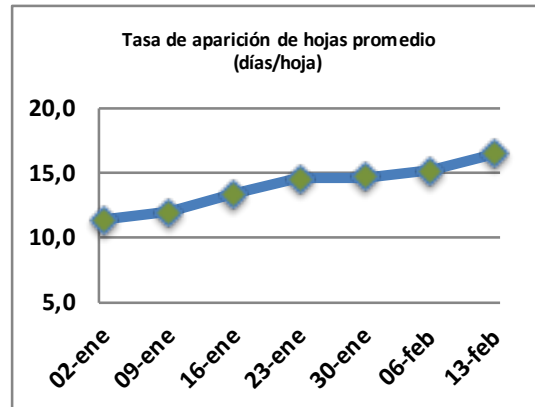

Fecha: Lunes 13 de febrero de 2023

Reporte semanal crecimiento praderas Barenbrug

Localidad	Tasa Crecimiento	Días por Hoja	Tº Suelo	Rotación (días)
Trinquichuín	13	23	19,9	58
Paillaco sin riego	17	19	19,6	48
Paillaco con riego	67	10	19,6	25
Puyehue	24	16	17	40
Purranque	15	21	18,4	53
Los Muermos	23	17	18	43
Frutillar sin riego	13	16	18,2	40
Frutillar con riego	55	10	18,2	25

La próxima semana se espera una tasa de crecimiento y aparición de hojas en Puyehue y Frutillar de 22 kg MS/ha/día y 15 días/hoja. Para Trinquichuín, Purranque, Los Muermos y Paillaco se esperan 18 kg MS/ha/día y 17 días/hoja. La temperatura de suelo alrededor de 17,6 °C

* Todos los ensayos realizados bajo pastoreo directo. ** Calculado a 2,5 hojas.