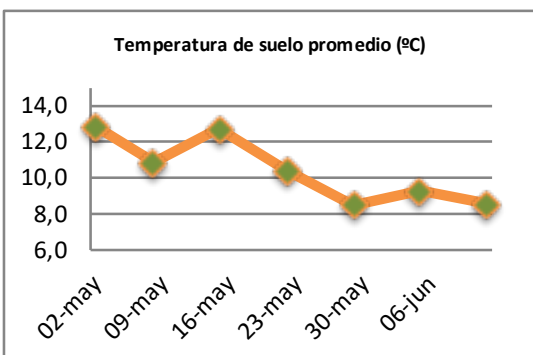

Fecha: Lunes 12 de junio de 2023

Reporte semanal crecimiento praderas Barenbrug

Localidad	Tasa Crecimiento	Días por Hoja	Tº Suelo	Rotación (días)
Trinquichuín	15	18	8,8	45
Paillaco sin riego	14	18	8,7	45
Paillaco con riego	14	18	8,7	45
Puyehue	13	19	8,9	48
Purranque	15	18	8	45
Los Muermos	13	18	8,4	45
Frutillar sin riego	12	18	8,3	45
Frutillar con riego	12	18	8,3	45

La próxima semana se espera una tasa de crecimiento y aparición de hojas en Puyehue y Frutillar de 13 kg MS/ha/día y 18 días/hoja. Para Trinquichuín, Purranque, Los Muermos y Paillaco se esperan 14 kg MS/ha/día y 18 días/hoja. La temperatura de suelo alrededor de 8,1 °C