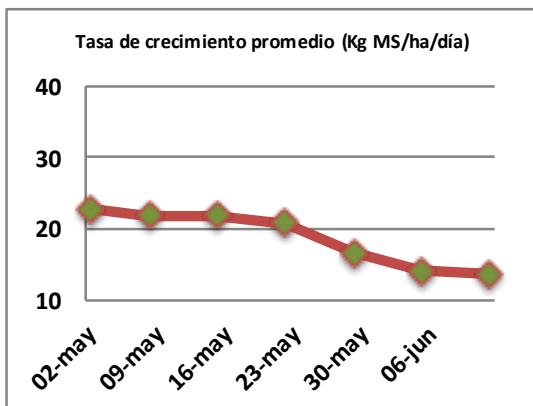

Fecha: Lunes 12 de junio de 2023

Reporte semanal crecimiento praderas Barenbrug

Localidad	Tasa Crecimiento	Días por Hoja	Tº Suelo	Rotación (días)
Trinquichuín	15	18	8,8	45
Paillaco sin riego	14	18	8,7	45
Paillaco con riego	14	18	8,7	45
Puyehue	13	19	8,9	48
Purranque	15	18	8	45
Los Muermos	13	18	8,4	45
Frutillar sin riego	12	18	8,3	45
Frutillar con riego	12	18	8,3	45

La próxima semana se espera una tasa de crecimiento y aparición de hojas en Puyehue y Frutillar de 13 kg MS/ha/día y 18 días/hoja. Para Trinquichuín, Purranque, Los Muermos y Paillaco se esperan 14 kg MS/ha/día y 18 días/hoja. La temperatura de suelo alrededor de 8,1 °C

* Todos los ensayos realizados bajo pastoreo directo. ** Calculado a 2,5 hojas.