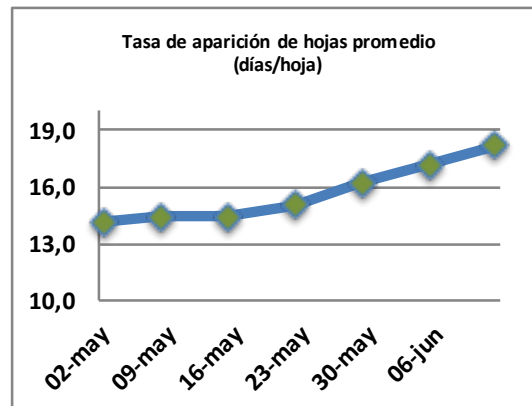

Fecha: Lunes 12 de junio de 2023

Reporte semanal crecimiento praderas Barenbrug

Localidad	Tasa Crecimiento	Días por Hoja	Tº Suelo	Rotación (días)
Trinquichuín	15	18	8,8	45
Paillaco sin riego	14	18	8,7	45
Paillaco con riego	14	18	8,7	45
Puyehue	13	19	8,9	48
Purranque	15	18	8	45
Los Muermos	13	18	8,4	45
Frutillar sin riego	12	18	8,3	45
Frutillar con riego	12	18	8,3	45

La próxima semana se espera una tasa de crecimiento y aparición de hojas en Puyehue y Frutillar de 13 kg MS/ha/día y 18 días/hoja. Para Trinquichuín, Purranque, Los Muermos y Paillaco se esperan 14 kg MS/ha/día y 18 días/hoja. La temperatura de suelo alrededor de 8,1 °C