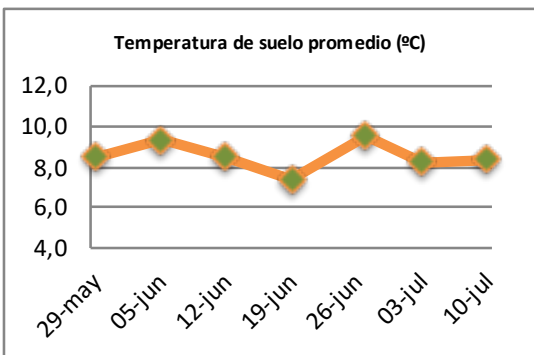

Fecha: Lunes 10 de julio de 2023

Reporte semanal crecimiento praderas Barenbrug

Localidad	Tasa Crecimiento	Días por Hoja	Tº Suelo	Rotación (días)
Trinquicahuin	14	19	8,8	48
Paillaco sin riego	13	19	8,5	48
Paillaco con riego	13	19	8,5	48
Puyehue	10	21	8,4	53
Purranque	13	19	8,2	48
Los Muermos	11	19	8,2	48
Frutillar sin riego	11	19	8,3	48
Frutillar con riego	11	19	8,3	48

La próxima semana se espera una tasa de crecimiento y aparición de hojas en Puyehue y Frutillar de 11 kg MS/ha/día y 19 días/hoja. Para Trinquicahuin, Purranque, Los Muermos y Paillaco se esperan 12 kg MS/ha/día y 19 días/hoja. La temperatura de suelo alrededor de 8,4 °C