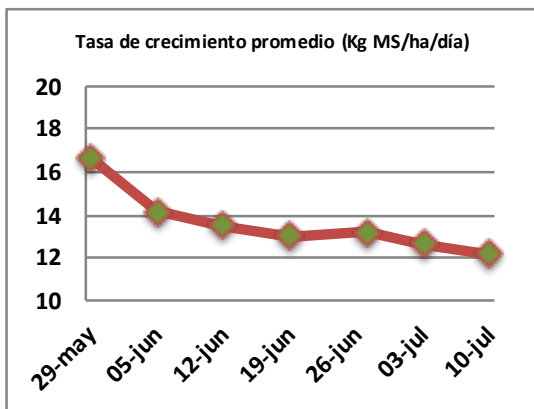

Fecha: Lunes 10 de julio de 2023

Reporte semanal crecimiento praderas Barenbrug

Localidad	Tasa Crecimiento	Días por Hoja	Tº Suelo	Rotación (días)
Trinquicahuin	14	19	8,8	48
Paillaco sin riego	13	19	8,5	48
Paillaco con riego	13	19	8,5	48
Puyehue	10	21	8,4	53
Purranque	13	19	8,2	48
Los Muermos	11	19	8,2	48
Frutillar sin riego	11	19	8,3	48
Frutillar con riego	11	19	8,3	48

La próxima semana se espera una tasa de crecimiento y aparición de hojas en Puyehue y Frutillar de 11 kg MS/ha/día y 19 días/hoja. Para Trinquicahuin, Purranque, Los Muermos y Paillaco se esperan 12 kg MS/ha/día y 19 días/hoja. La temperatura de suelo alrededor de 8,4 °C

* Todos los ensayos realizados bajo pastoreo directo. ** Calculado a 2,5 hojas.