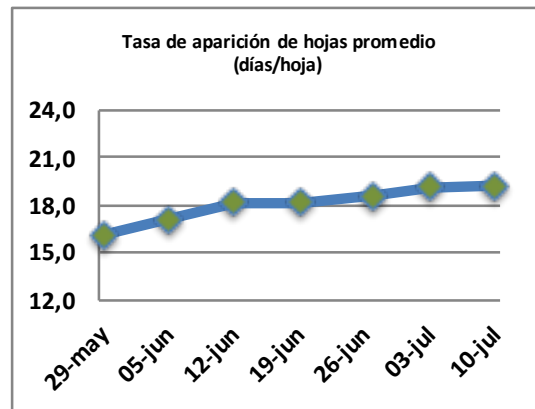

Fecha: Lunes 10 de julio de 2023

Reporte semanal crecimiento praderas Barenbrug

Localidad	Tasa Crecimiento	Días por Hoja	Tº Suelo	Rotación (días)
Trinquicahuin	14	19	8,8	48
Paillaco sin riego	13	19	8,5	48
Paillaco con riego	13	19	8,5	48
Puyehue	10	21	8,4	53
Purranque	13	19	8,2	48
Los Muermos	11	19	8,2	48
Frutillar sin riego	11	19	8,3	48
Frutillar con riego	11	19	8,3	48

La próxima semana se espera una tasa de crecimiento y aparición de hojas en Puyehue y Frutillar de 11 kg MS/ha/día y 19 días/hoja. Para Trinquicahuin, Purranque, Los Muermos y Paillaco se esperan 12 kg MS/ha/día y 19 días/hoja. La temperatura de suelo alrededor de 8,4 °C