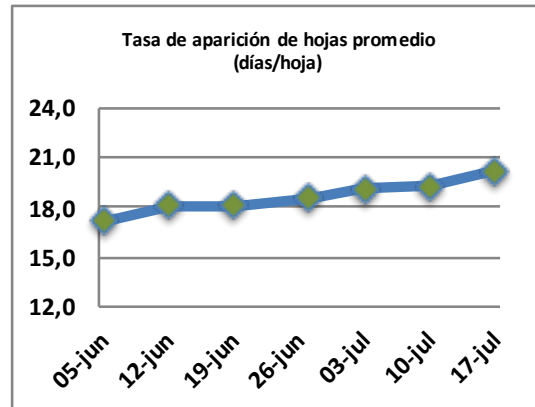

## Reporte semanal crecimiento praderas Barenbrug

Localidad	Tasa Crecimiento	Días por Hoja	Tº Suelo	Rotación (días)
Trinquichuín	12	20	7,4	50
Paillaco sin riego	11	20	6,6	50
Paillaco con riego	11	20	6,6	50
Puyehue	8	22	7,2	55
Purranque	11	20	6,7	50
Los Muermos	10	20	6,6	50
Frutillar sin riego	10	20	6,5	50
Frutillar con riego	10	20	6,5	50