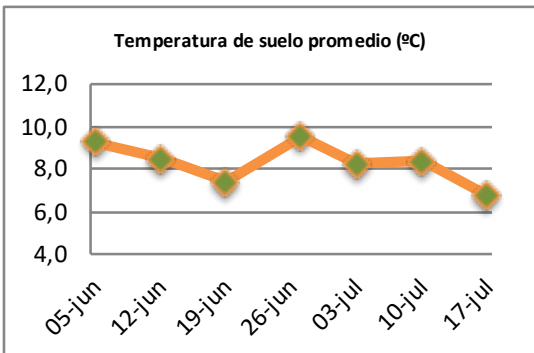

## Reporte semanal crecimiento praderas Barenbrug

Localidad	Tasa Crecimiento	Días por Hoja	Tº Suelo	Rotación (días)
Trinquichuín	12	20	7,4	50
Paillaco sin riego	11	20	6,6	50
Paillaco con riego	11	20	6,6	50
Puyehue	8	22	7,2	55
Purranque	11	20	6,7	50
Los Muermos	10	20	6,6	50
Frutillar sin riego	10	20	6,5	50
Frutillar con riego	10	20	6,5	50

La próxima semana se espera una tasa de crecimiento y aparición de hojas en Puyehue y Frutillar de 10 kg MS/ha/día y 20 días/hoja. Para Trinquichuín, Purranque, Los Muermos y Paillaco se esperan 11 kg MS/ha/día y 20 días/hoja. La temperatura de suelo alrededor de 7,1 °C