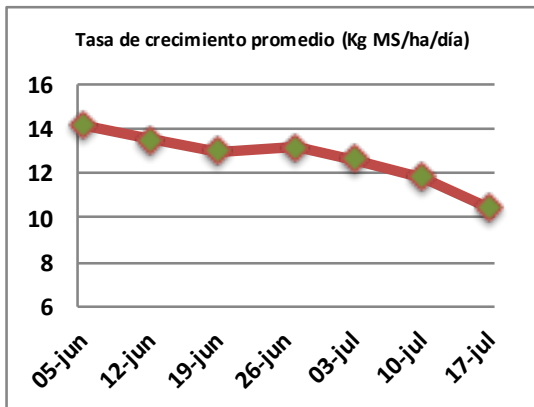

## Reporte semanal crecimiento praderas Barenbrug

Localidad	Tasa Crecimiento	Días por Hoja	Tº Suelo	Rotación (días)
Trinquichuín	12	20	7,4	50
Paillaco sin riego	11	20	6,6	50
Paillaco con riego	11	20	6,6	50
Puyehue	8	22	7,2	55
Purranque	11	20	6,7	50
Los Muermos	10	20	6,6	50
Frutillar sin riego	10	20	6,5	50
Frutillar con riego	10	20	6,5	50

La próxima semana se espera una tasa de crecimiento y aparición de hojas en Puyehue y Frutillar de 10 kg MS/ha/día y 20 días/hoja. Para Trinquichuín, Purranque, Los Muermos y Paillaco se esperan 11 kg MS/ha/día y 20 días/hoja. La temperatura de suelo alrededor de 7,1 °C