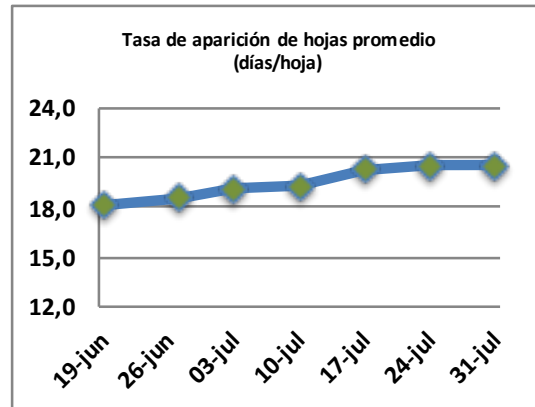

Fecha: Lunes 31 de julio de 2023

Reporte semanal crecimiento praderas Barenbrug

Localidad	Tasa Crecimiento	Días por Hoja	Tº Suelo	Rotación (días)
Trinquichahuin	12	20	9	50
Paillaco sin riego	10	20	8,9	50
Paillaco con riego	10	20	8,9	50
Puyehue	8	22	8,4	55
Purranque	10	20	9,2	50
Los Muermos	9	20	8,8	50
Frutillar sin riego	8	21	8,9	53
Frutillar con riego	8	21	8,9	53

La próxima semana se espera una tasa de crecimiento y aparición de hojas en Puyehue y Frutillar de 10 kg MS/ha/día y 20 días/hoja. Para Trinquichahuin, Purranque, Los Muermos y Paillaco se esperan 11 kg MS/ha/día y 20 días/hoja. La temperatura de suelo alrededor de 8,8 °C