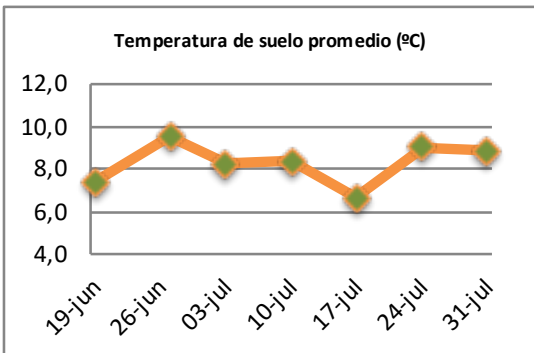

Fecha: Lunes 31 de julio de 2023

Reporte semanal crecimiento praderas Barenbrug

Localidad	Tasa Crecimiento	Días por Hoja	Tº Suelo	Rotación (días)
Trinquichahuin	12	20	9	50
Paillaco sin riego	10	20	8,9	50
Paillaco con riego	10	20	8,9	50
Puyehue	8	22	8,4	55
Purranque	10	20	9,2	50
Los Muermos	9	20	8,8	50
Frutillar sin riego	8	21	8,9	53
Frutillar con riego	8	21	8,9	53

La próxima semana se espera una tasa de crecimiento y aparición de hojas en Puyehue y Frutillar de 10 kg MS/ha/día y 20 días/hoja. Para Trinquichahuin, Purranque, Los Muermos y Paillaco se esperan 11 kg MS/ha/día y 20 días/hoja. La temperatura de suelo alrededor de 8,8 °C