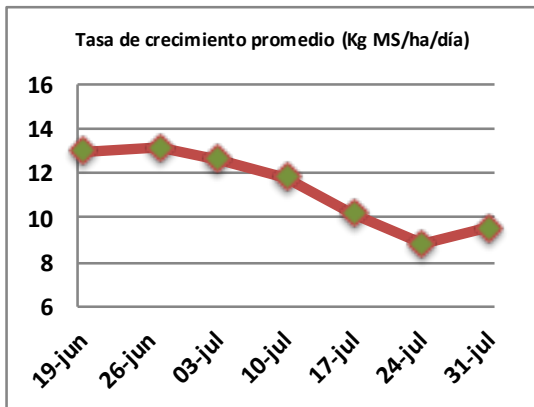

Fecha: Lunes 31 de julio de 2023

Reporte semanal crecimiento praderas Barenbrug

Localidad	Tasa Crecimiento	Días por Hoja	Tº Suelo	Rotación (días)
Trinquichahuin	12	20	9	50
Paillaco sin riego	10	20	8,9	50
Paillaco con riego	10	20	8,9	50
Puyehue	8	22	8,4	55
Purranque	10	20	9,2	50
Los Muermos	9	20	8,8	50
Frutillar sin riego	8	21	8,9	53
Frutillar con riego	8	21	8,9	53

La próxima semana se espera una tasa de crecimiento y aparición de hojas en Puyehue y Frutillar de 10 kg MS/ha/día y 20 días/hoja. Para Trinquichahuin, Purranque, Los Muermos y Paillaco se esperan 11 kg MS/ha/día y 20 días/hoja. La temperatura de suelo alrededor de 8,8 °C

* Todos los ensayos realizados bajo pastoreo directo. ** Calculado a 2,5 hojas.