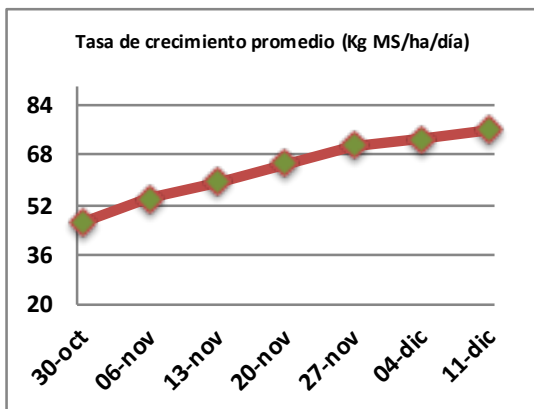

Fecha: Lunes 11 de diciembre de 2023

Reporte semanal crecimiento praderas Barenbrug

Localidad	Tasa Crecimiento	Días por Hoja	Tº Suelo	Rotación (días)
Trinquicahuin	88	7	14,8	18
Paillaco sin riego	68	7	15	18
Paillaco con riego	87	7	15	18
Puyehue	73	8	14,1	20
Purranque	87	7	13,6	18
Los Muermos	63	7	14,6	18
Frutillar sin riego	66	8	14,5	20
Frutillar con riego	73	8	14,5	20

La próxima semana se espera una tasa de crecimiento y aparición de hojas en Puyehue y Frutillar de 73 kg MS/ha/día y 8 días/hoja. Para Trinquicahuin, Purranque, Los Muermos y Paillaco se esperan 88 kg MS/ha/día y 7 días/hoja. La temperatura de suelo alrededor de 14,5 °C

* Todos los ensayos realizados bajo pastoreo directo. ** Calculado a 2,5 hojas.