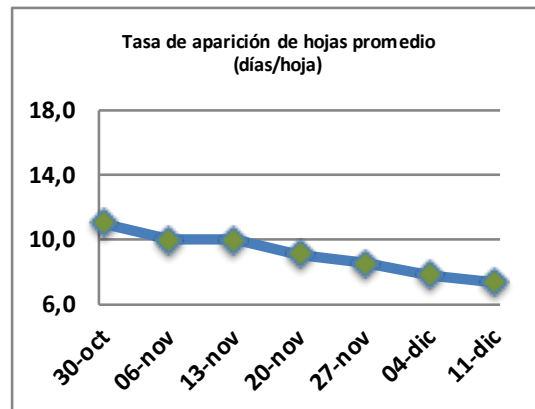

Fecha: Lunes 11 de diciembre de 2023

Reporte semanal crecimiento praderas Barenbrug

Localidad	Tasa Crecimiento	Días por Hoja	Tº Suelo	Rotación (días)
Trinquicahuin	88	7	14,8	18
Paillaco sin riego	68	7	15	18
Paillaco con riego	87	7	15	18
Puyehue	73	8	14,1	20
Purranque	87	7	13,6	18
Los Muermos	63	7	14,6	18
Frutillar sin riego	66	8	14,5	20
Frutillar con riego	73	8	14,5	20

La próxima semana se espera una tasa de crecimiento y aparición de hojas en Puyehue y Frutillar de 73 kg MS/ha/día y 8 días/hoja. Para Trinquicahuin, Purranque, Los Muermos y Paillaco se esperan 88 kg MS/ha/día y 7 días/hoja. La temperatura de suelo alrededor de 14,5 °C