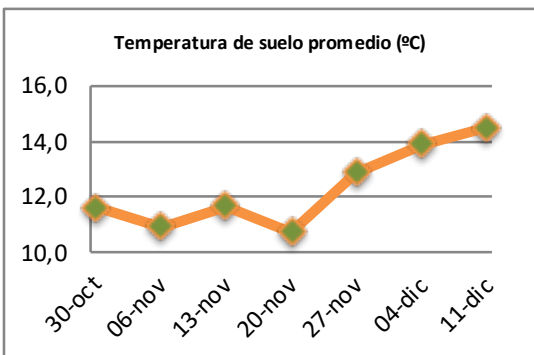

Fecha: Lunes 11 de diciembre de 2023

Reporte semanal crecimiento praderas Barenbrug

Localidad	Tasa Crecimiento	Días por Hoja	Tº Suelo	Rotación (días)
Trinquicahuin	88	7	14,8	18
Paillaco sin riego	68	7	15	18
Paillaco con riego	87	7	15	18
Puyehue	73	8	14,1	20
Purranque	87	7	13,6	18
Los Muermos	63	7	14,6	18
Frutillar sin riego	66	8	14,5	20
Frutillar con riego	73	8	14,5	20

La próxima semana se espera una tasa de crecimiento y aparición de hojas en Puyehue y Frutillar de 73 kg MS/ha/día y 8 días/hoja. Para Trinquicahuin, Purranque, Los Muermos y Paillaco se esperan 88 kg MS/ha/día y 7 días/hoja. La temperatura de suelo alrededor de 14,5 °C

* Todos los ensayos realizados bajo pastoreo directo. ** Calculado a 2,5 hojas.