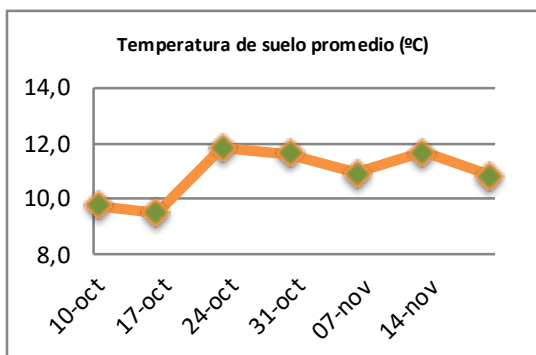

Fecha: Lunes 20 de noviembre de 2023

Reporte semanal crecimiento praderas Barenbrug

Localidad	Tasa Crecimiento	Días por Hoja	Tº Suelo	Rotación (días)
Trinquicahuin	79	9	11,8	23
Paillaco sin riego	68	9	10,4	23
Paillaco con riego	72	9	10,4	23
Puyehue	62	10	10,6	25
Purranque	74	9	10,4	23
Los Muermos	56	9	11	23
Frutillar sin riego	60	9	11,1	23
Frutillar con riego	64	9	11,1	23

La próxima semana se espera una tasa de crecimiento y aparición de hojas en Puyehue y Frutillar de 65 kg MS/ha/día y 9 días/hoja. Para Trinquicahuin, Purranque, Los Muermos y Paillaco se esperan 78 kg MS/ha/día y 9 días/hoja. La temperatura de suelo alrededor de 11,5 °C