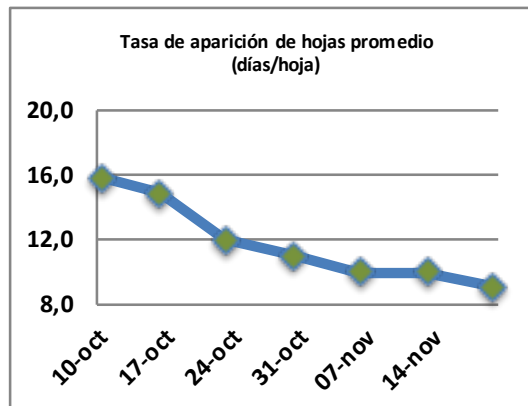

Fecha: Lunes 20 de noviembre de 2023

Reporte semanal crecimiento praderas Barenbrug

Localidad	Tasa Crecimiento	Días por Hoja	Tº Suelo	Rotación (días)
Trinquicahuin	79	9	11,8	23
Paillaco sin riego	68	9	10,4	23
Paillaco con riego	72	9	10,4	23
Puyehue	62	10	10,6	25
Purranque	74	9	10,4	23
Los Muermos	56	9	11	23
Frutillar sin riego	60	9	11,1	23
Frutillar con riego	64	9	11,1	23

La próxima semana se espera una tasa de crecimiento y aparición de hojas en Puyehue y Frutillar de 65 kg MS/ha/día y 9 días/hoja. Para Trinquicahuin, Purranque, Los Muermos y Paillaco se esperan 78 kg MS/ha/día y 9 días/hoja. La temperatura de suelo alrededor de 11,5 °C