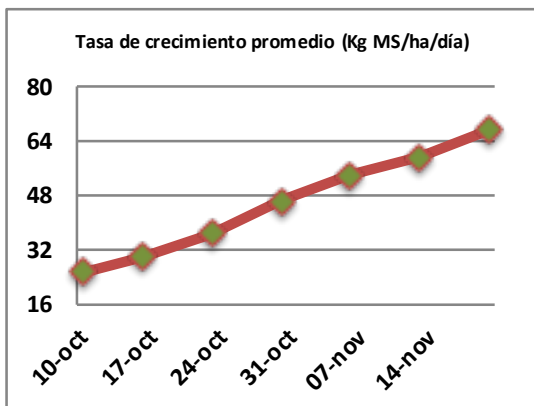

Fecha: Lunes 20 de noviembre de 2023

Reporte semanal crecimiento praderas Barenbrug

Localidad	Tasa Crecimiento	Días por Hoja	Tº Suelo	Rotación (días)
Trinquicahuin	79	9	11,8	23
Paillaco sin riego	68	9	10,4	23
Paillaco con riego	72	9	10,4	23
Puyehue	62	10	10,6	25
Purranque	74	9	10,4	23
Los Muermos	56	9	11	23
Frutillar sin riego	60	9	11,1	23
Frutillar con riego	64	9	11,1	23

La próxima semana se espera una tasa de crecimiento y aparición de hojas en Puyehue y Frutillar de 65 kg MS/ha/día y 9 días/hoja. Para Trinquicahuin, Purranque, Los Muermos y Paillaco se esperan 78 kg MS/ha/día y 9 días/hoja. La temperatura de suelo alrededor de 11,5 °C

* Todos los ensayos realizados bajo pastoreo directo. ** Calculado a 2,5 hojas.