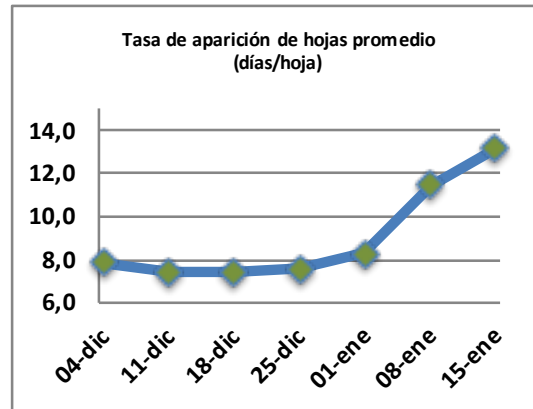

## Reporte semanal crecimiento praderas Barenbrug

| Localidad           | Tasa Crecimiento | Días por Hoja | Tº Suelo | Rotación (días) |
|---------------------|------------------|---------------|----------|-----------------|
| Trinquicahuin       | 27               | 14            | 19,2     | 35              |
| Paillaco sin riego  | 34               | 14            | 16,2     | 35              |
| Paillaco con riego  | 74               | 12            | 16,2     | 30              |
| Puyehue             | 48               | 12            | 15,4     | 30              |
| Purranque           | 32               | 14            | 15       | 35              |
| Los Muermos         | 44               | 13            | 16,4     | 33              |
| Frutillar sin riego | 30               | 13            | 16,1     | 33              |
| Frutillar con riego | 71               | 13            | 16,1     | 33              |

La próxima semana se espera una tasa de crecimiento y aparición de hojas en Puyehue y Frutillar de 39 kg MS/ha/día y 12 días/hoja. Para Trinquicahuin, Purranque, Los Muermos y Paillaco se esperan 31 kg MS/ha/día y 14 días/hoja. La temperatura de suelo alrededor de 16,8 °C