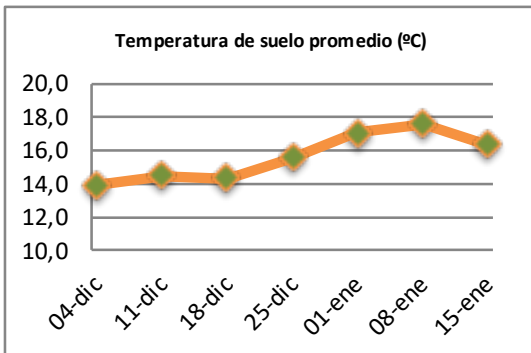

## Reporte semanal crecimiento praderas Barenbrug

| Localidad           | Tasa Crecimiento | Días por Hoja | Tº Suelo | Rotación (días) |
|---------------------|------------------|---------------|----------|-----------------|
| Trinquicahuin       | 27               | 14            | 19,2     | 35              |
| Paillaco sin riego  | 34               | 14            | 16,2     | 35              |
| Paillaco con riego  | 74               | 12            | 16,2     | 30              |
| Puyehue             | 48               | 12            | 15,4     | 30              |
| Purranque           | 32               | 14            | 15       | 35              |
| Los Muermos         | 44               | 13            | 16,4     | 33              |
| Frutillar sin riego | 30               | 13            | 16,1     | 33              |
| Frutillar con riego | 71               | 13            | 16,1     | 33              |

La próxima semana se espera una tasa de crecimiento y aparición de hojas en Puyehue y Frutillar de 39 kg MS/ha/día y 12 días/hoja. Para Trinquicahuin, Purranque, Los Muermos y Paillaco se esperan 31 kg MS/ha/día y 14 días/hoja. La temperatura de suelo alrededor de 16,8 °C