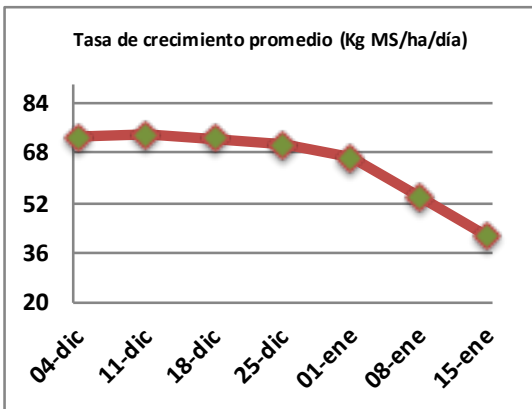

## Reporte semanal crecimiento praderas Barenbrug

| Localidad           | Tasa Crecimiento | Días por Hoja | Tº Suelo | Rotación (días) |
|---------------------|------------------|---------------|----------|-----------------|
| Trinquicahuin       | 27               | 14            | 19,2     | 35              |
| Paillaco sin riego  | 34               | 14            | 16,2     | 35              |
| Paillaco con riego  | 74               | 12            | 16,2     | 30              |
| Puyehue             | 48               | 12            | 15,4     | 30              |
| Purranque           | 32               | 14            | 15       | 35              |
| Los Muermos         | 44               | 13            | 16,4     | 33              |
| Frutillar sin riego | 30               | 13            | 16,1     | 33              |
| Frutillar con riego | 71               | 13            | 16,1     | 33              |

La próxima semana se espera una tasa de crecimiento y aparición de hojas en Puyehue y Frutillar de 39 kg MS/ha/día y 12 días/hoja. Para Trinquicahuin, Purranque, Los Muermos y Paillaco se esperan 31 kg MS/ha/día y 14 días/hoja. La temperatura de suelo alrededor de 16,8 °C

\* Todos los ensayos realizados bajo pastoreo directo. \*\* Calculado a 2,5 hojas.