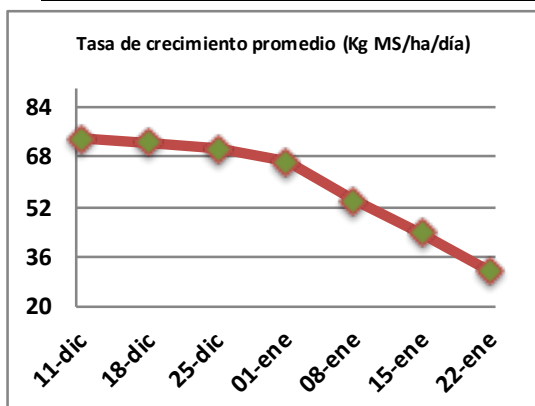

## Reporte semanal crecimiento praderas Barenbrug

Localidad	Tasa Crecimiento	Días por Hoja	Tº Suelo	Rotación (días)
Trinquichuín	16	16	20,2	40
Paillaco sin riego	24	16	16,8	40
Paillaco con riego	71	12	16,8	30
Puyehue	36	12	15,6	30
Purranque	24	16	14,6	40
Los Muermos	22	14	16,2	35
Frutillar sin riego	26	15	16,4	38
Frutillar con riego	72	12	16,4	30

La próxima semana se espera una tasa de crecimiento y aparición de hojas en Puyehue y Frutillar de 29 kg MS/ha/día y 14 días/hoja. Para Trinquichuín, Purranque, Los Muermos y Paillaco se esperan 20 kg MS/ha/día y 16 días/hoja. La temperatura de suelo alrededor de 17,2 °C

\* Todos los ensayos realizados bajo pastoreo directo. \*\* Calculado a 2,5 hojas.