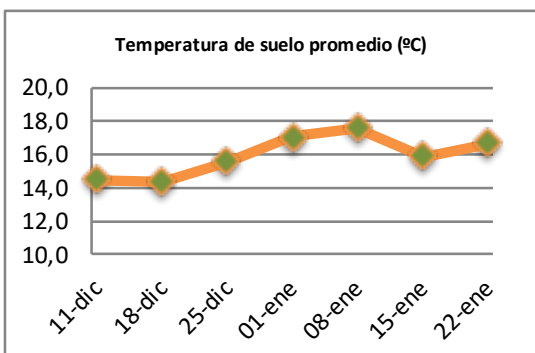

## Reporte semanal crecimiento praderas Barenbrug

Localidad	Tasa Crecimiento	Días por Hoja	Tº Suelo	Rotación (días)
Trinquichuín	16	16	20,2	40
Paillaco sin riego	24	16	16,8	40
Paillaco con riego	71	12	16,8	30
Puyehue	36	12	15,6	30
Purranque	24	16	14,6	40
Los Muermos	22	14	16,2	35
Frutillar sin riego	26	15	16,4	38
Frutillar con riego	72	12	16,4	30

La próxima semana se espera una tasa de crecimiento y aparición de hojas en Puyehue y Frutillar de 29 kg MS/ha/día y 14 días/hoja. Para Trinquichuín, Purranque, Los Muermos y Paillaco se esperan 20 kg MS/ha/día y 16 días/hoja. La temperatura de suelo alrededor de 17,2 °C