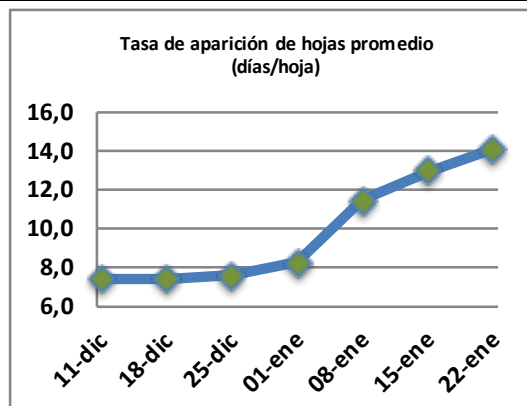

## Reporte semanal crecimiento praderas Barenbrug

Localidad	Tasa Crecimiento	Días por Hoja	Tº Suelo	Rotación (días)
Trinquichuín	16	16	20,2	40
Paillaco sin riego	24	16	16,8	40
Paillaco con riego	71	12	16,8	30
Puyehue	36	12	15,6	30
Purranque	24	16	14,6	40
Los Muermos	22	14	16,2	35
Frutillar sin riego	26	15	16,4	38
Frutillar con riego	72	12	16,4	30

La próxima semana se espera una tasa de crecimiento y aparición de hojas en Puyehue y Frutillar de 29 kg MS/ha/día y 14 días/hoja. Para Trinquichuín, Purranque, Los Muermos y Paillaco se esperan 20 kg MS/ha/día y 16 días/hoja. La temperatura de suelo alrededor de 17,2 °C