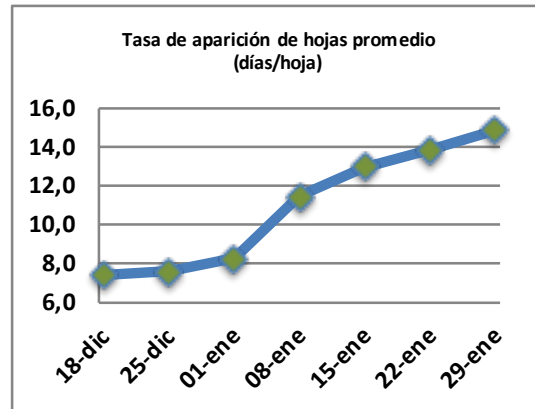

## Reporte semanal crecimiento praderas Barenbrug

Localidad	Tasa Crecimiento	Días por Hoja	Tº Suelo	Rotación (días)
Trinquichahuin	13	17	22,6	43
Paillaco sin riego	19	17	19	43
Paillaco con riego	73	12	19	30
Puyehue	26	13	17,2	33
Purranque	20	17	18	43
Los Muermos	20	15	18,2	38
Frutillar sin riego	19	16	18,4	40
Frutillar con riego	69	12	18,4	30

La próxima semana se espera una tasa de crecimiento y aparición de hojas en Puyehue y Frutillar de 23 kg MS/ha/día y 15 días/hoja. Para Trinquichahuin, Purranque, Los Muermos y Paillaco se esperan 17 kg MS/ha/día y 17 días/hoja. La temperatura de suelo alrededor de 18,4 °C