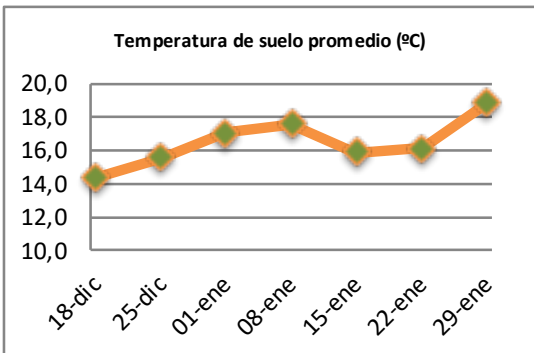

## Reporte semanal crecimiento praderas Barenbrug

Localidad	Tasa Crecimiento	Días por Hoja	Tº Suelo	Rotación (días)
Trinquichahuin	13	17	22,6	43
Paillaco sin riego	19	17	19	43
Paillaco con riego	73	12	19	30
Puyehue	26	13	17,2	33
Purranque	20	17	18	43
Los Muermos	20	15	18,2	38
Frutillar sin riego	19	16	18,4	40
Frutillar con riego	69	12	18,4	30

La próxima semana se espera una tasa de crecimiento y aparición de hojas en Puyehue y Frutillar de 23 kg MS/ha/día y 15 días/hoja. Para Trinquichahuin, Purranque, Los Muermos y Paillaco se esperan 17 kg MS/ha/día y 17 días/hoja. La temperatura de suelo alrededor de 18,4 °C