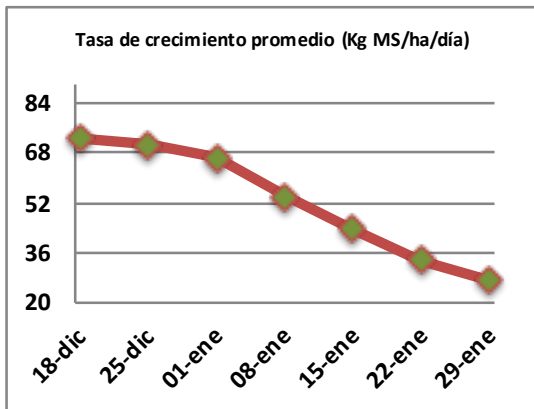

## Reporte semanal crecimiento praderas Barenbrug

Localidad	Tasa Crecimiento	Días por Hoja	Tº Suelo	Rotación (días)
Trinquichahuin	13	17	22,6	43
Paillaco sin riego	19	17	19	43
Paillaco con riego	73	12	19	30
Puyehue	26	13	17,2	33
Purranque	20	17	18	43
Los Muermos	20	15	18,2	38
Frutillar sin riego	19	16	18,4	40
Frutillar con riego	69	12	18,4	30

La próxima semana se espera una tasa de crecimiento y aparición de hojas en Puyehue y Frutillar de 23 kg MS/ha/día y 15 días/hoja. Para Trinquichahuin, Purranque, Los Muermos y Paillaco se esperan 17 kg MS/ha/día y 17 días/hoja. La temperatura de suelo alrededor de 18,4 °C