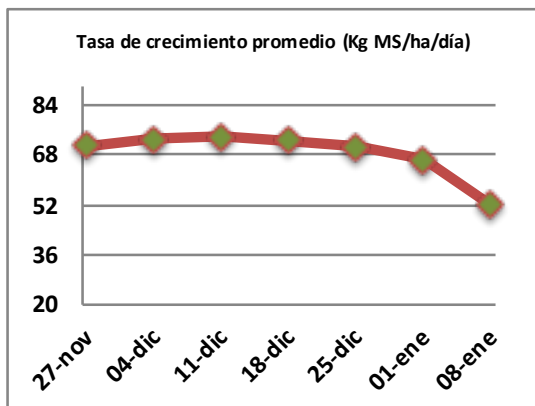

## Reporte semanal crecimiento praderas Barenbrug

Localidad	Tasa Crecimiento	Días por Hoja	Tº Suelo	Rotación (días)
Trinquichuín	41	13	21,7	33
Paillaco sin riego	44	12	18,1	30
Paillaco con riego	77	12	18,1	30
Puyehue	57	11	16,8	28
Purranque	44	12	17,6	30
Los Muermos	53	11	17,4	28
Frutillar sin riego	48	11	17,5	28
Frutillar con riego	70	11	17,5	28

La próxima semana se espera una tasa de crecimiento y aparición de hojas en Puyehue y Frutillar de 50 kg MS/ha/día y 8 días/hoja. Para Trinquichuín, Purranque, Los Muermos y Paillaco se esperan 41 kg MS/ha/día y 8 días/hoja. La temperatura de suelo alrededor de 18,4 °C

\* Todos los ensayos realizados bajo pastoreo directo. \*\* Calculado a 2,5 hojas.