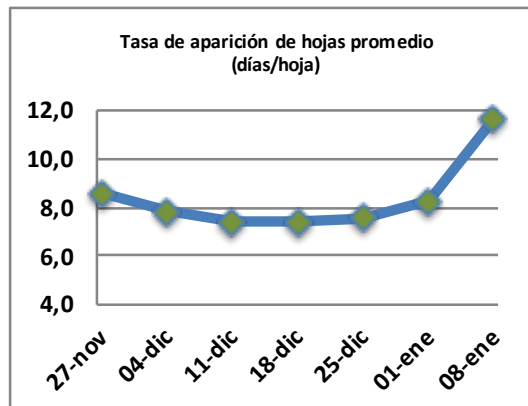

## Reporte semanal crecimiento praderas Barenbrug

Localidad	Tasa Crecimiento	Días por Hoja	Tº Suelo	Rotación (días)
Trinquichuín	41	13	21,7	33
Paillaco sin riego	44	12	18,1	30
Paillaco con riego	77	12	18,1	30
Puyehue	57	11	16,8	28
Purranque	44	12	17,6	30
Los Muermos	53	11	17,4	28
Frutillar sin riego	48	11	17,5	28
Frutillar con riego	70	11	17,5	28

La próxima semana se espera una tasa de crecimiento y aparición de hojas en Puyehue y Frutillar de 50 kg MS/ha/día y 8 días/hoja. Para Trinquichuín, Purranque, Los Muermos y Paillaco se esperan 41 kg MS/ha/día y 8 días/hoja. La temperatura de suelo alrededor de 18,4 °C