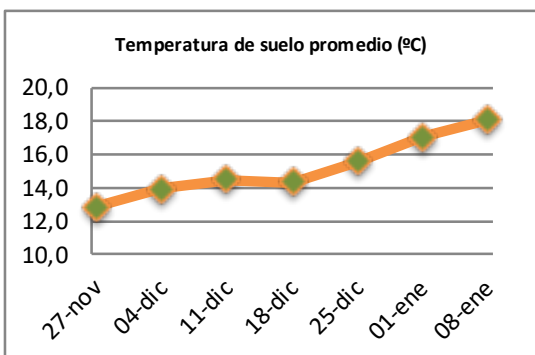

## Reporte semanal crecimiento praderas Barenbrug

Localidad	Tasa Crecimiento	Días por Hoja	Tº Suelo	Rotación (días)
Trinquichuín	41	13	21,7	33
Paillaco sin riego	44	12	18,1	30
Paillaco con riego	77	12	18,1	30
Puyehue	57	11	16,8	28
Purranque	44	12	17,6	30
Los Muermos	53	11	17,4	28
Frutillar sin riego	48	11	17,5	28
Frutillar con riego	70	11	17,5	28

La próxima semana se espera una tasa de crecimiento y aparición de hojas en Puyehue y Frutillar de 50 kg MS/ha/día y 8 días/hoja. Para Trinquichuín, Purranque, Los Muermos y Paillaco se esperan 41 kg MS/ha/día y 8 días/hoja. La temperatura de suelo alrededor de 18,4 °C