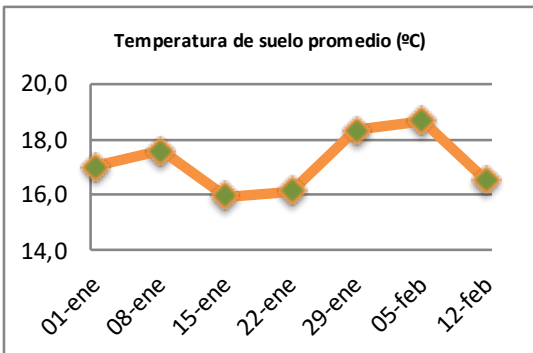

Fecha: Lunes 12 de febrero de 2024

Reporte semanal crecimiento praderas Barenbrug

Localidad	Tasa Crecimiento	Días por Hoja	Tº Suelo	Rotación (días)
Trinquichahuin	8	20	19,2	50
Paillaco sin riego	12	20	16,2	50
Paillaco con riego	67	12	16,2	30
Puyehue	20	15	15,6	38
Purranque	14	20	15,8	50
Los Muermos	18	17	16,6	43
Frutillar sin riego	13	18	16,2	45
Frutillar con riego	62	12	16,2	30

La próxima semana se espera una tasa de crecimiento y aparición de hojas en Puyehue y Frutillar de 19 kg MS/ha/día y 17 días/hoja. Para Trinquichahuin, Purranque, Los Muermos y Paillaco se esperan 11 kg MS/ha/día y 19 días/hoja. La temperatura de suelo alrededor de 18,1 °C

* Todos los ensayos realizados bajo pastoreo directo. ** Calculado a 2,5 hojas.