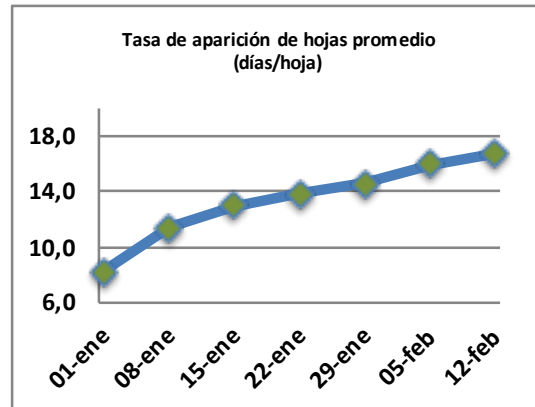

Fecha: Lunes 12 de febrero de 2024

Reporte semanal crecimiento praderas Barenbrug

Localidad	Tasa Crecimiento	Días por Hoja	Tº Suelo	Rotación (días)
Trinquichahuin	8	20	19,2	50
Paillaco sin riego	12	20	16,2	50
Paillaco con riego	67	12	16,2	30
Puyehue	20	15	15,6	38
Purranque	14	20	15,8	50
Los Muermos	18	17	16,6	43
Frutillar sin riego	13	18	16,2	45
Frutillar con riego	62	12	16,2	30

La próxima semana se espera una tasa de crecimiento y aparición de hojas en Puyehue y Frutillar de 19 kg MS/ha/día y 17 días/hoja. Para Trinquichahuin, Purranque, Los Muermos y Paillaco se esperan 11 kg MS/ha/día y 19 días/hoja. La temperatura de suelo alrededor de 18,1 °C

* Todos los ensayos realizados bajo pastoreo directo. ** Calculado a 2,5 hojas.