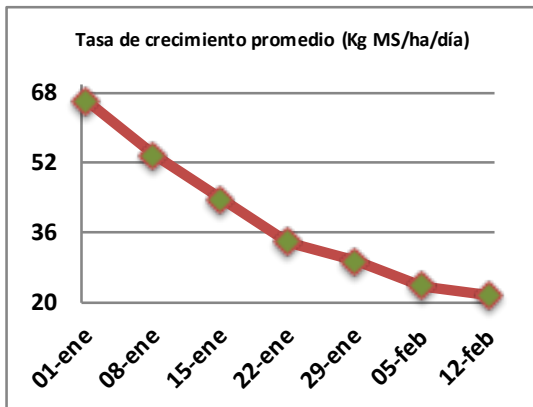

Fecha: Lunes 12 de febrero de 2024

Reporte semanal crecimiento praderas Barenbrug

Localidad	Tasa Crecimiento	Días por Hoja	Tº Suelo	Rotación (días)
Trinquichahuin	8	20	19,2	50
Paillaco sin riego	12	20	16,2	50
Paillaco con riego	67	12	16,2	30
Puyehue	20	15	15,6	38
Purranque	14	20	15,8	50
Los Muermos	18	17	16,6	43
Frutillar sin riego	13	18	16,2	45
Frutillar con riego	62	12	16,2	30

La próxima semana se espera una tasa de crecimiento y aparición de hojas en Puyehue y Frutillar de 19 kg MS/ha/día y 17 días/hoja. Para Trinquichahuin, Purranque, Los Muermos y Paillaco se esperan 11 kg MS/ha/día y 19 días/hoja. La temperatura de suelo alrededor de 18,1 °C

* Todos los ensayos realizados bajo pastoreo directo. ** Calculado a 2,5 hojas.