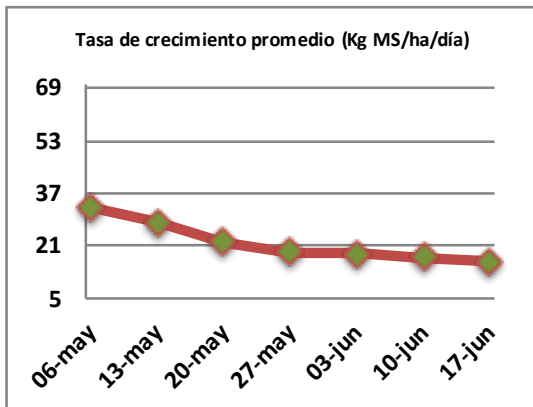

## Reporte semanal crecimiento praderas Barenbrug

Localidad	Tasa Crecimiento	Días por Hoja	Tº Suelo	Rotación (días)
Trinquichuín	18	20	10	50
Paillaco sin riego	17	20	10,1	50
Paillaco con riego	16	20	10,1	50
Puyehue	12	22	9,9	55
Purranque	18	21	10,2	53
Los Muermos	16	20	10,1	50
Frutillar sin riego	17	20	10	50
Frutillar con riego	18	20	10	50

La próxima semana se espera una tasa de crecimiento y aparición de hojas en Puyehue y Frutillar de 15 kg MS/ha/día y 21 días/hoja. Para Trinquichuín, Purranque, Los Muermos y Paillaco se esperan 17 kg MS/ha/día y 20 días/hoja. La temperatura de suelo alrededor de 9,2 °C