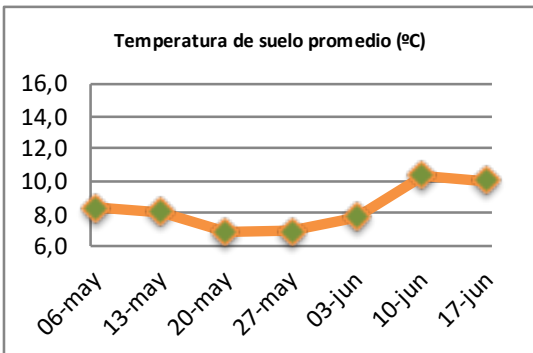

## Reporte semanal crecimiento praderas Barenbrug

Localidad	Tasa Crecimiento	Días por Hoja	Tº Suelo	Rotación (días)
Trinquichuín	18	20	10	50
Paillaco sin riego	17	20	10,1	50
Paillaco con riego	16	20	10,1	50
Puyehue	12	22	9,9	55
Purranque	18	21	10,2	53
Los Muermos	16	20	10,1	50
Frutillar sin riego	17	20	10	50
Frutillar con riego	18	20	10	50

La próxima semana se espera una tasa de crecimiento y aparición de hojas en Puyehue y Frutillar de 15 kg MS/ha/día y 21 días/hoja. Para Trinquichuín, Purranque, Los Muermos y Paillaco se esperan 17 kg MS/ha/día y 20 días/hoja. La temperatura de suelo alrededor de 9,2 °C