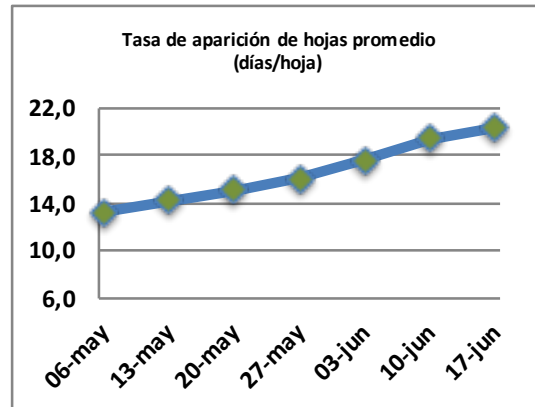

## Reporte semanal crecimiento praderas Barenbrug

Localidad	Tasa Crecimiento	Días por Hoja	Tº Suelo	Rotación (días)
Trinquichuín	18	20	10	50
Paillaco sin riego	17	20	10,1	50
Paillaco con riego	16	20	10,1	50
Puyehue	12	22	9,9	55
Purranque	18	21	10,2	53
Los Muermos	16	20	10,1	50
Frutillar sin riego	17	20	10	50
Frutillar con riego	18	20	10	50