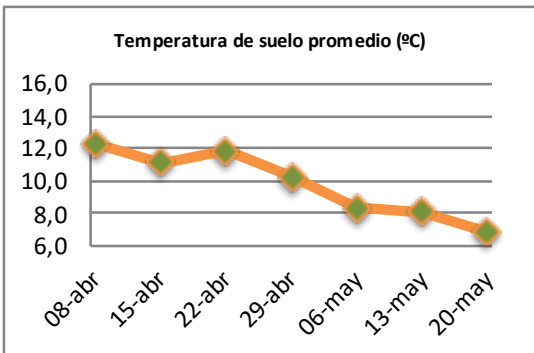

Fecha: Lunes 20 de mayo de 2024

Reporte semanal crecimiento praderas Barenbrug

Localidad	Tasa Crecimiento	Días por Hoja	Tº Suelo	Rotación (días)
Trinquichuín	24	15	6,8	38
Paillaco sin riego	21	15	7,2	38
Paillaco con riego	25	15	7,2	38
Puyehue	20	16	6,8	40
Purranque	23	15	5,5	38
Los Muermos	23	15	7,2	38
Frutillar sin riego	21	15	7,1	38
Frutillar con riego	27	15	7,1	38

La próxima semana se espera una tasa de crecimiento y aparición de hojas en Puyehue y Frutillar de 18 kg MS/ha/día y 16 días/hoja. Para Trinquichuín, Purranque, Los Muermos y Paillaco se esperan 22 kg MS/ha/día y 16 días/hoja. La temperatura de suelo alrededor de 7,2 °C

* Todos los ensayos realizados bajo pastoreo directo. ** Calculado a 2,5 hojas.