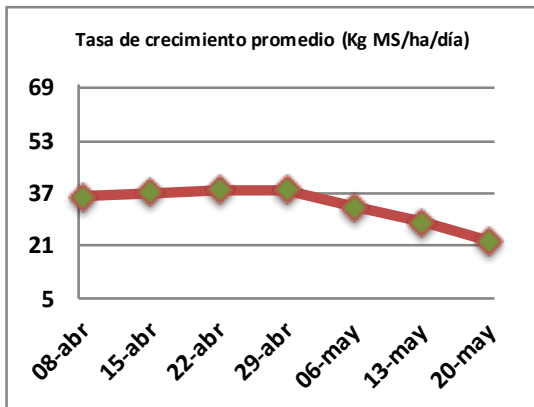

Fecha: Lunes 20 de mayo de 2024

Reporte semanal crecimiento praderas Barenbrug

Localidad	Tasa Crecimiento	Días por Hoja	Tº Suelo	Rotación (días)
Trinquichuín	24	15	6,8	38
Paillaco sin riego	21	15	7,2	38
Paillaco con riego	25	15	7,2	38
Puyehue	20	16	6,8	40
Purranque	23	15	5,5	38
Los Muermos	23	15	7,2	38
Frutillar sin riego	21	15	7,1	38
Frutillar con riego	27	15	7,1	38

La próxima semana se espera una tasa de crecimiento y aparición de hojas en Puyehue y Frutillar de 18 kg MS/ha/día y 16 días/hoja. Para Trinquichuín, Purranque, Los Muermos y Paillaco se esperan 22 kg MS/ha/día y 16 días/hoja. La temperatura de suelo alrededor de 7,2 °C

* Todos los ensayos realizados bajo pastoreo directo. ** Calculado a 2,5 hojas.