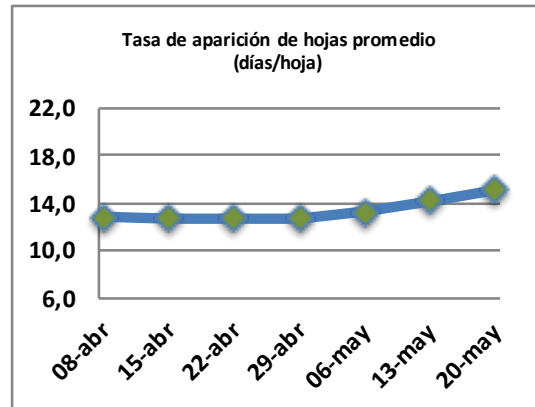

Fecha: Lunes 20 de mayo de 2024

Reporte semanal crecimiento praderas Barenbrug

Localidad	Tasa Crecimiento	Días por Hoja	Tº Suelo	Rotación (días)
Trinquichuín	24	15	6,8	38
Paillaco sin riego	21	15	7,2	38
Paillaco con riego	25	15	7,2	38
Puyehue	20	16	6,8	40
Purranque	23	15	5,5	38
Los Muermos	23	15	7,2	38
Frutillar sin riego	21	15	7,1	38
Frutillar con riego	27	15	7,1	38

La próxima semana se espera una tasa de crecimiento y aparición de hojas en Puyehue y Frutillar de 18 kg MS/ha/día y 16 días/hoja. Para Trinquichuín, Purranque, Los Muermos y Paillaco se esperan 22 kg MS/ha/día y 16 días/hoja. La temperatura de suelo alrededor de 7,2 °C