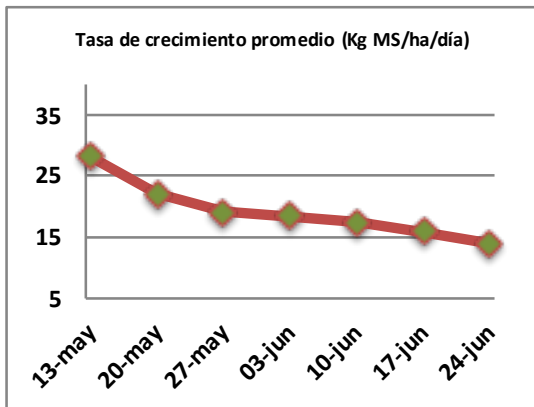

Fecha: Lunes 24 de junio de 2024

Reporte semanal crecimiento praderas Barenbrug

Localidad	Tasa Crecimiento	Días por Hoja	Tº Suelo	Rotación (días)
Trinquichuín	16	21	8,8	53
Paillaco sin riego	15	22	7,5	55
Paillaco con riego	14	22	7,5	55
Puyehue	10	23	7,8	58
Purranque	15	21	8	53
Los Muermos	14	21	7,8	53
Frutillar sin riego	14	21	8	53
Frutillar con riego	13	21	8	53

La próxima semana se espera una tasa de crecimiento y aparición de hojas en Puyehue y Frutillar de 11 kg MS/ha/día y 22 días/hoja. Para Trinquichuín, Purranque, Los Muermos y Paillaco se esperan 13 kg MS/ha/día y 21 días/hoja. La temperatura de suelo alrededor de 8,7 °C

* Todos los ensayos realizados bajo pastoreo directo. ** Calculado a 2,5 hojas.