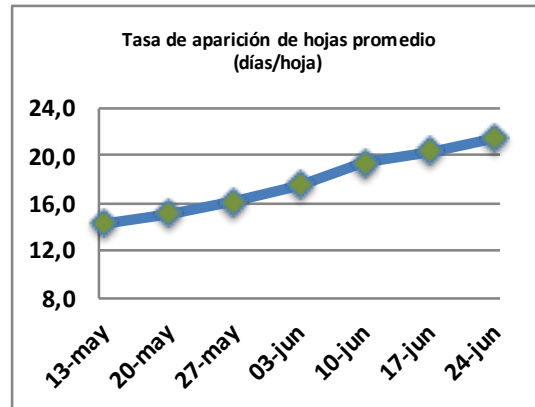

Fecha: Lunes 24 de junio de 2024

Reporte semanal crecimiento praderas Barenbrug

Localidad	Tasa Crecimiento	Días por Hoja	Tº Suelo	Rotación (días)
Trinquichuín	16	21	8,8	53
Paillaco sin riego	15	22	7,5	55
Paillaco con riego	14	22	7,5	55
Puyehue	10	23	7,8	58
Purranque	15	21	8	53
Los Muermos	14	21	7,8	53
Frutillar sin riego	14	21	8	53
Frutillar con riego	13	21	8	53

La próxima semana se espera una tasa de crecimiento y aparición de hojas en Puyehue y Frutillar de 11 kg MS/ha/día y 22 días/hoja. Para Trinquichuín, Purranque, Los Muermos y Paillaco se esperan 13 kg MS/ha/día y 21 días/hoja. La temperatura de suelo alrededor de 8,7 °C