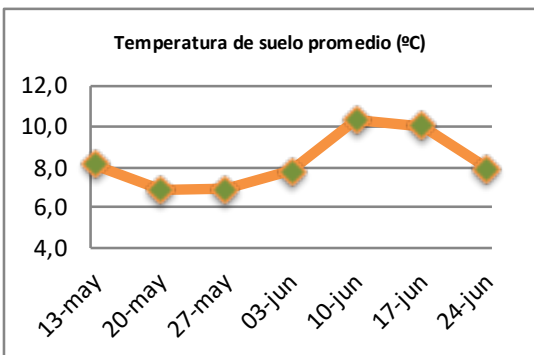

Fecha: Lunes 24 de junio de 2024

Reporte semanal crecimiento praderas Barenbrug

Localidad	Tasa Crecimiento	Días por Hoja	Tº Suelo	Rotación (días)
Trinquichuín	16	21	8,8	53
Paillaco sin riego	15	22	7,5	55
Paillaco con riego	14	22	7,5	55
Puyehue	10	23	7,8	58
Purranque	15	21	8	53
Los Muermos	14	21	7,8	53
Frutillar sin riego	14	21	8	53
Frutillar con riego	13	21	8	53

La próxima semana se espera una tasa de crecimiento y aparición de hojas en Puyehue y Frutillar de 11 kg MS/ha/día y 22 días/hoja. Para Trinquichuín, Purranque, Los Muermos y Paillaco se esperan 13 kg MS/ha/día y 21 días/hoja. La temperatura de suelo alrededor de 8,7 °C