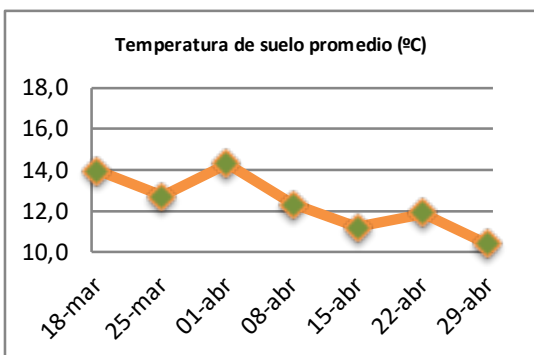

## Reporte semanal crecimiento praderas Barenbrug

| Localidad           | Tasa Crecimiento | Días por Hoja | Tº Suelo | Rotación (días) |
|---------------------|------------------|---------------|----------|-----------------|
| Trinquicahuin       | 40               | 12            | 10,8     | 30              |
| Paillaco sin riego  | 39               | 13            | 10,6     | 33              |
| Paillaco con riego  | 48               | 12            | 10,6     | 30              |
| Puyehue             | 34               | 13            | 10,4     | 33              |
| Purranque           | 39               | 13            | 9,8      | 33              |
| Los Muermos         | 36               | 13            | 10,3     | 33              |
| Frutillar sin riego | 31               | 13            | 10,2     | 33              |
| Frutillar con riego | 45               | 12            | 10,2     | 30              |

La próxima semana se espera una tasa de crecimiento y aparición de hojas en Puyehue y Frutillar de 35 kg MS/ha/día y 13 días/hoja. Para Trinquicahuin, Purranque, Los Muermos y Paillaco se esperan 38 kg MS/ha/día y 13 días/hoja. La temperatura de suelo alrededor de 10,5 °C