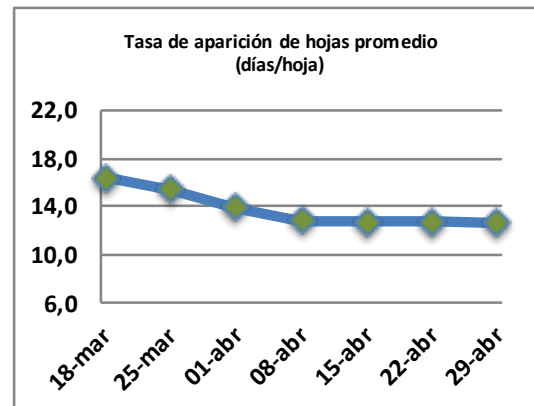

## Reporte semanal crecimiento praderas Barenbrug

| Localidad           | Tasa Crecimiento | Días por Hoja | Tº Suelo | Rotación (días) |
|---------------------|------------------|---------------|----------|-----------------|
| Trinquicahuin       | 40               | 12            | 10,8     | 30              |
| Paillaco sin riego  | 39               | 13            | 10,6     | 33              |
| Paillaco con riego  | 48               | 12            | 10,6     | 30              |
| Puyehue             | 34               | 13            | 10,4     | 33              |
| Purranque           | 39               | 13            | 9,8      | 33              |
| Los Muermos         | 36               | 13            | 10,3     | 33              |
| Frutillar sin riego | 31               | 13            | 10,2     | 33              |
| Frutillar con riego | 45               | 12            | 10,2     | 30              |

La próxima semana se espera una tasa de crecimiento y aparición de hojas en Puyehue y Frutillar de 35 kg MS/ha/día y 13 días/hoja. Para Trinquicahuin, Purranque, Los Muermos y Paillaco se esperan 38 kg MS/ha/día y 13 días/hoja. La temperatura de suelo alrededor de 10,5 °C