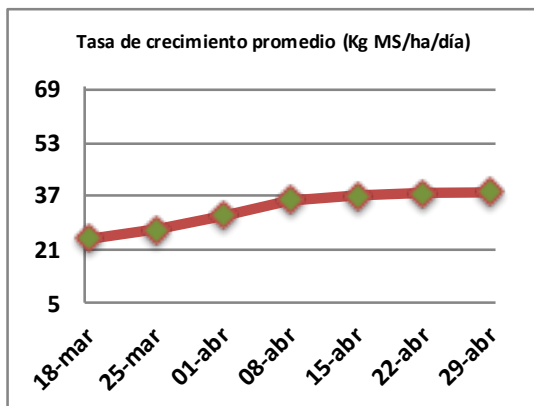

## Reporte semanal crecimiento praderas Barenbrug

| Localidad           | Tasa Crecimiento | Días por Hoja | Tº Suelo | Rotación (días) |
|---------------------|------------------|---------------|----------|-----------------|
| Trinquicahuin       | 40               | 12            | 10,8     | 30              |
| Paillaco sin riego  | 39               | 13            | 10,6     | 33              |
| Paillaco con riego  | 48               | 12            | 10,6     | 30              |
| Puyehue             | 34               | 13            | 10,4     | 33              |
| Purranque           | 39               | 13            | 9,8      | 33              |
| Los Muermos         | 36               | 13            | 10,3     | 33              |
| Frutillar sin riego | 31               | 13            | 10,2     | 33              |
| Frutillar con riego | 45               | 12            | 10,2     | 30              |

La próxima semana se espera una tasa de crecimiento y aparición de hojas en Puyehue y Frutillar de 35 kg MS/ha/día y 13 días/hoja. Para Trinquicahuin, Purranque, Los Muermos y Paillaco se esperan 38 kg MS/ha/día y 13 días/hoja. La temperatura de suelo alrededor de 10,5 °C