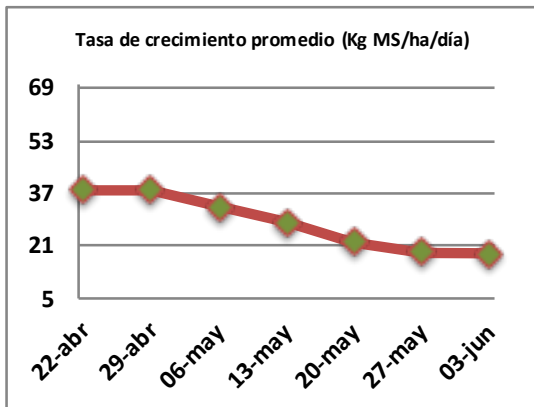

## Reporte semanal crecimiento praderas Barenbrug

Localidad	Tasa Crecimiento	Días por Hoja	Tº Suelo	Rotación (días)
Trinquicahuin	20	17	7,6	43
Paillaco sin riego	18	17	8,2	43
Paillaco con riego	20	17	8,2	43
Puyehue	16	19	7,9	48
Purranque	20	18	6,8	45
Los Muermos	19	18	8	45
Frutillar sin riego	18	17	7,8	43
Frutillar con riego	22	17	7,8	43

La próxima semana se espera una tasa de crecimiento y aparición de hojas en Puyehue y Frutillar de 16 kg MS/ha/día y 18 días/hoja. Para Trinquicahuin, Purranque, Los Muermos y Paillaco se esperan 19 kg MS/ha/día y 17 días/hoja. La temperatura de suelo alrededor de 7,3 °C