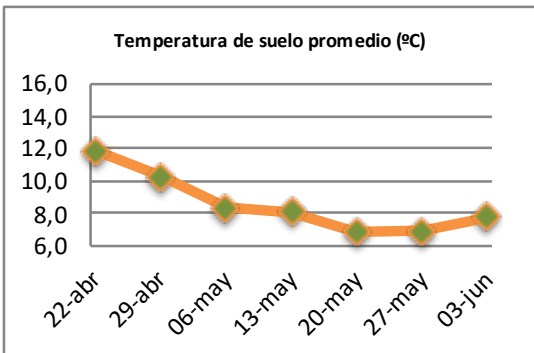

## Reporte semanal crecimiento praderas Barenbrug

Localidad	Tasa Crecimiento	Días por Hoja	Tº Suelo	Rotación (días)
Trinquicahuin	20	17	7,6	43
Paillaco sin riego	18	17	8,2	43
Paillaco con riego	20	17	8,2	43
Puyehue	16	19	7,9	48
Purranque	20	18	6,8	45
Los Muermos	19	18	8	45
Frutillar sin riego	18	17	7,8	43
Frutillar con riego	22	17	7,8	43

La próxima semana se espera una tasa de crecimiento y aparición de hojas en Puyehue y Frutillar de 16 kg MS/ha/día y 18 días/hoja. Para Trinquicahuin, Purranque, Los Muermos y Paillaco se esperan 19 kg MS/ha/día y 17 días/hoja. La temperatura de suelo alrededor de 7,3 °C