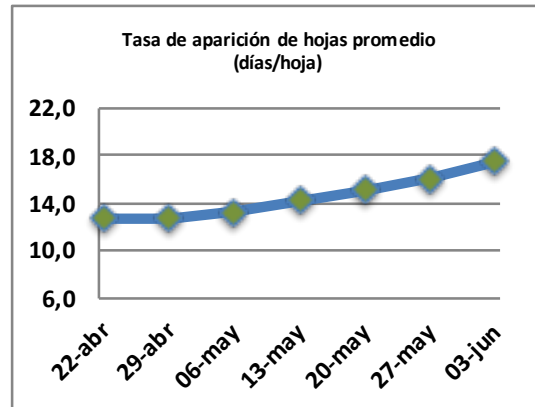

## Reporte semanal crecimiento praderas Barenbrug

Localidad	Tasa Crecimiento	Días por Hoja	Tº Suelo	Rotación (días)
Trinquicahuin	20	17	7,6	43
Paillaco sin riego	18	17	8,2	43
Paillaco con riego	20	17	8,2	43
Puyehue	16	19	7,9	48
Purranque	20	18	6,8	45
Los Muermos	19	18	8	45
Frutillar sin riego	18	17	7,8	43
Frutillar con riego	22	17	7,8	43

La próxima semana se espera una tasa de crecimiento y aparición de hojas en Puyehue y Frutillar de 16 kg MS/ha/día y 18 días/hoja. Para Trinquicahuin, Purranque, Los Muermos y Paillaco se esperan 19 kg MS/ha/día y 17 días/hoja. La temperatura de suelo alrededor de 7,3 °C